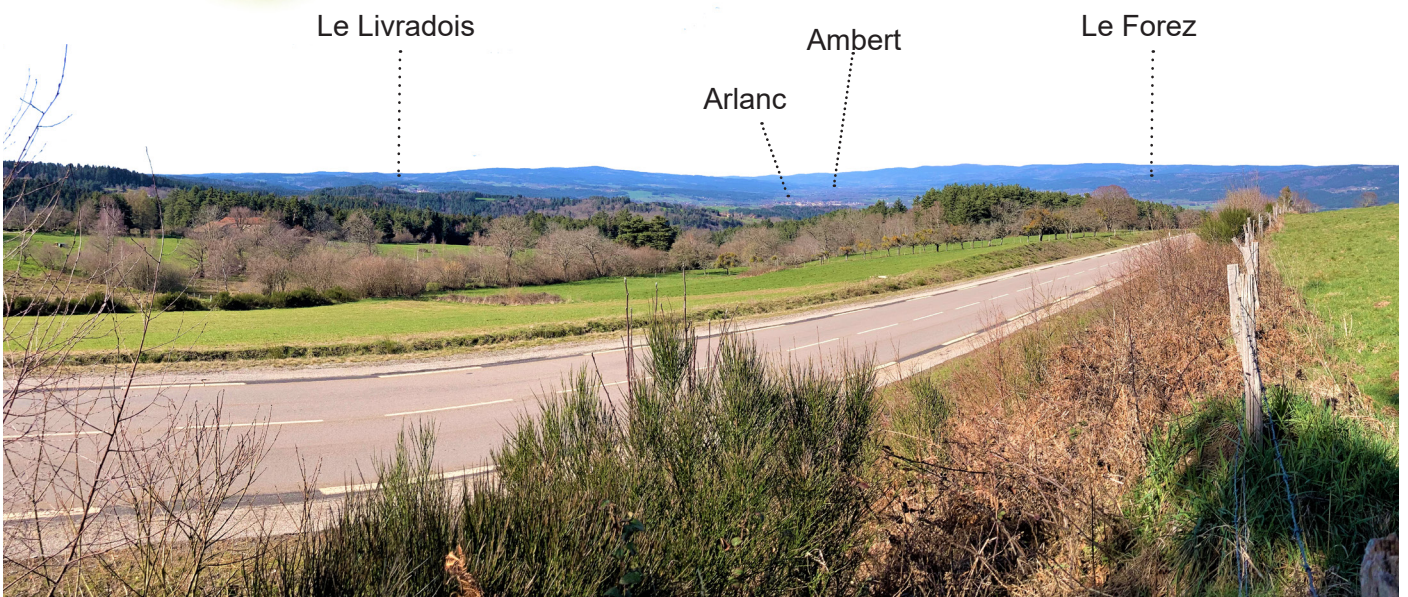

Annexes : Ménagement de l'aire de repos de Malvières (43)

Annexe 1 : Extrait du Plan de paysage Vallée de la Dore/D906

https://www.parc-livradois-forez.org/wp-content/uploads/2018/11/Carnet02_PPDore_OQP2.pdf (page 20)