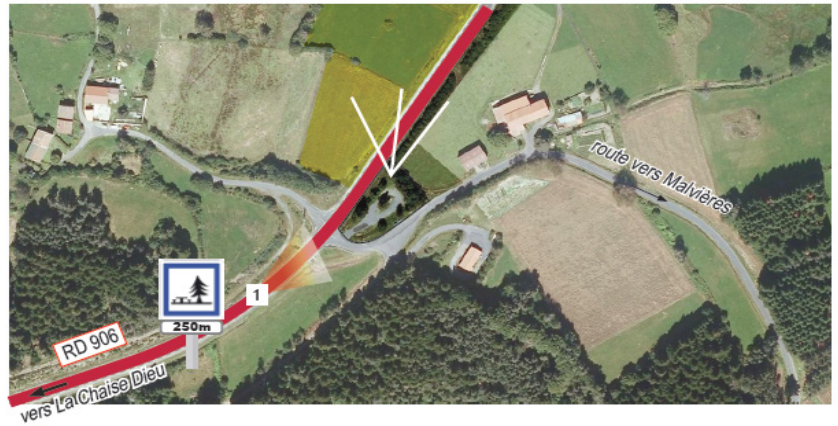

Annexes : Ménagement de l'aire de repos de Malvières (43)

Annexe 1 : Extrait du Plan de paysage Vallée de la Dore/D906

https://www.parc-livradois-forez.org/wp-content/uploads/2018/11/Carnet02_PPDore_OQP2.pdf (page 20)

PLAN D'ETAT DES LIEUX

PROJET DE MISE EN VALEUR

Annexes : Ménagement de l'aire de repos de Malvières (43)

Annexe 2 : Photos du site (Source : PNRLF)