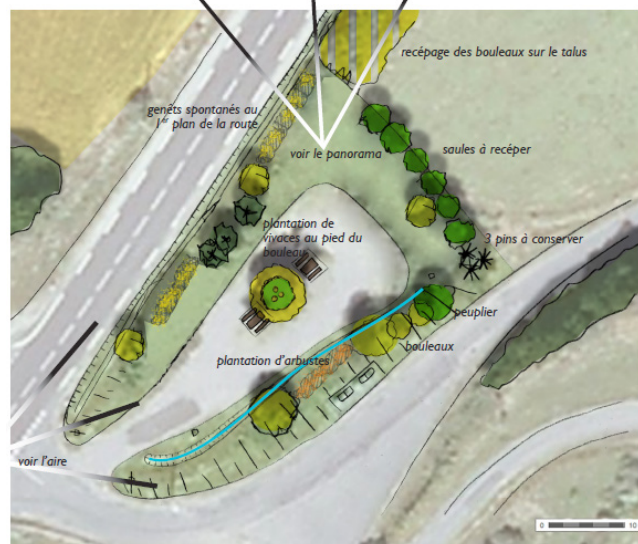

Annexes : Ménagement de l'aire de repos de Malvières (43)

Annexe 1 : Extrait du Plan de paysage Vallée de la Dore/D906

https://www.parc-livradois-forez.org/wp-content/uploads/2018/11/Carnet02_PPDore_OQP2.pdf (page 20)

PLAN D'ETAT DES LIEUX

PROJET DE MISE EN VALEUR

Annexes : Ménagement de l'aire de repos de Malvières (43)

Annexe 2 : Photos du site (Source : PNRLF)