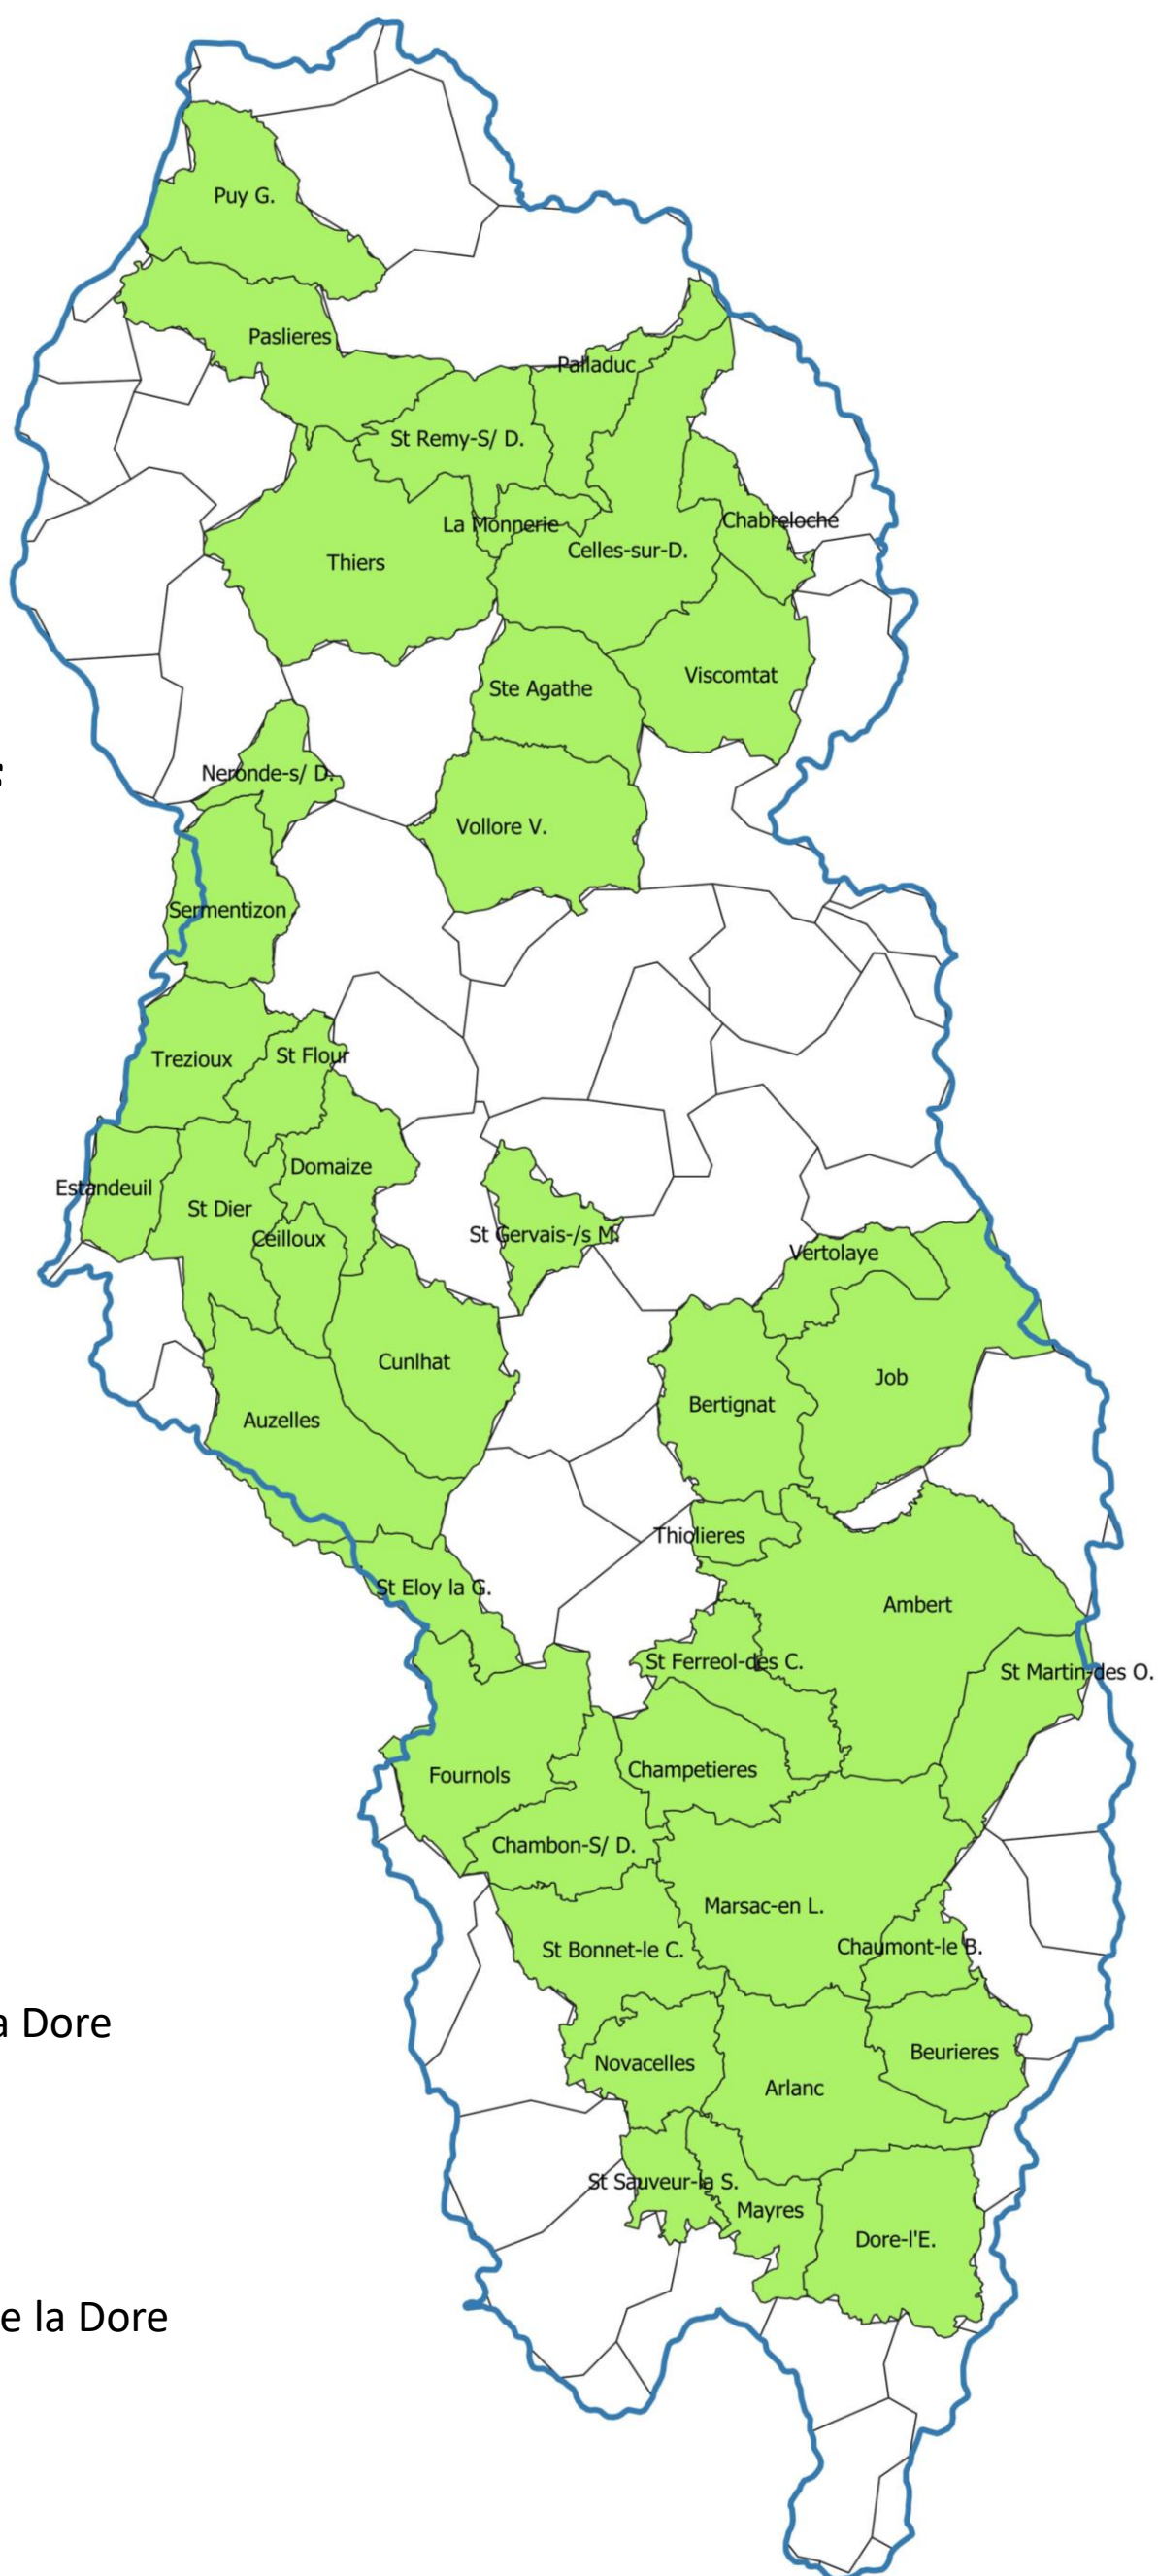

Périmètre du dispositif d'accompagnement agricole du bassin versant de la Dore

Légende

-  Contour du bassin versant de la Dore
-  Communes prioritaires
-  Communes du bassin versant de la Dore

Liste des 104 communes du bassin versant de la Dore dont 43 communes prioritaires pour les actions agricoles

Communes dans le Puy-de-Dôme (63)			
Aix-la-Fayette	Cunhat	Medeyrolles	St-Ferréol des Côtes
Ambert	Domaize	Néronde-sur-Dore	St-Flour l'Etang
Arconsat	Doranges	Neuville	St-Gervais-sous-Meymont
Arlanc	Dorat	Noalhat	St-Jean-des-Ollières
Aubusson-d'Auvergne	Dore l'Eglise	Novacelles	St-Jean-d'Heurs
Augerolles	Escoutoux	Olliergues	St-Just
Auzelles	Estandeuil	Olmet	St-Martin-des-Olmes
Baffie	Fayet-le-Château	Orléat	St-Pierre-La-Bourlhonne
Bertignat	Fournols	Palladuc	St-Rémy-sur-Durolle
Beurières	Grandrif	Paslières	St-Sauveur-la-Sagne
Bort l'Etang	Grandval	Peschadoires	St-Victor-Montvianeix
Brousse	Job	Puy-Guillaume	Thiers
Bulhon	La Chapelle-Agnon	Ris	Thiolières
Ceilloux	La Forie	Saint-Germain-l'Herm	Tours-sur-Meymont
Celles-sur-Durolle	La Monnerie-le-Montel	Sauviat	Trezioux
Chabreloche	La Renaudie	St-Amant-Roche-Savine	Valcivières
Chambon-sur-Dolore	Lachaux	St-Bonnet-le-Bourg	Vertolaye
Champetières	Le Brugeron	St-Bonnet-le-Chastel	Vinzelles
Charnat	Le Monestier	St-Dier-d'Auvergne	Viscomtat
Chateldon	Limons	Ste-Agathe	Vollore-Montagne
Chaumont-le-Bourg	Marat	Sermentizon	Vollore-Ville
Courpière	Marsac-en-Livradois	St-Alyre d'Arlanc	
Crevant-Laveine	Mayres	St-Eloy-la-Glacière	
Communes en Haute-Loire (43)			
Bonneval	Jullianges	Saint-Vert	
Cistrières	La Chapelle-Geneste	St-Jean d'Aubrigoux	
Félines	Malvières	St-Victor-sur-Arlanc	
Communes de la Loire (42)			
Cervières	Noiretable	La Chambonie	
La Chamba	Les Salles		