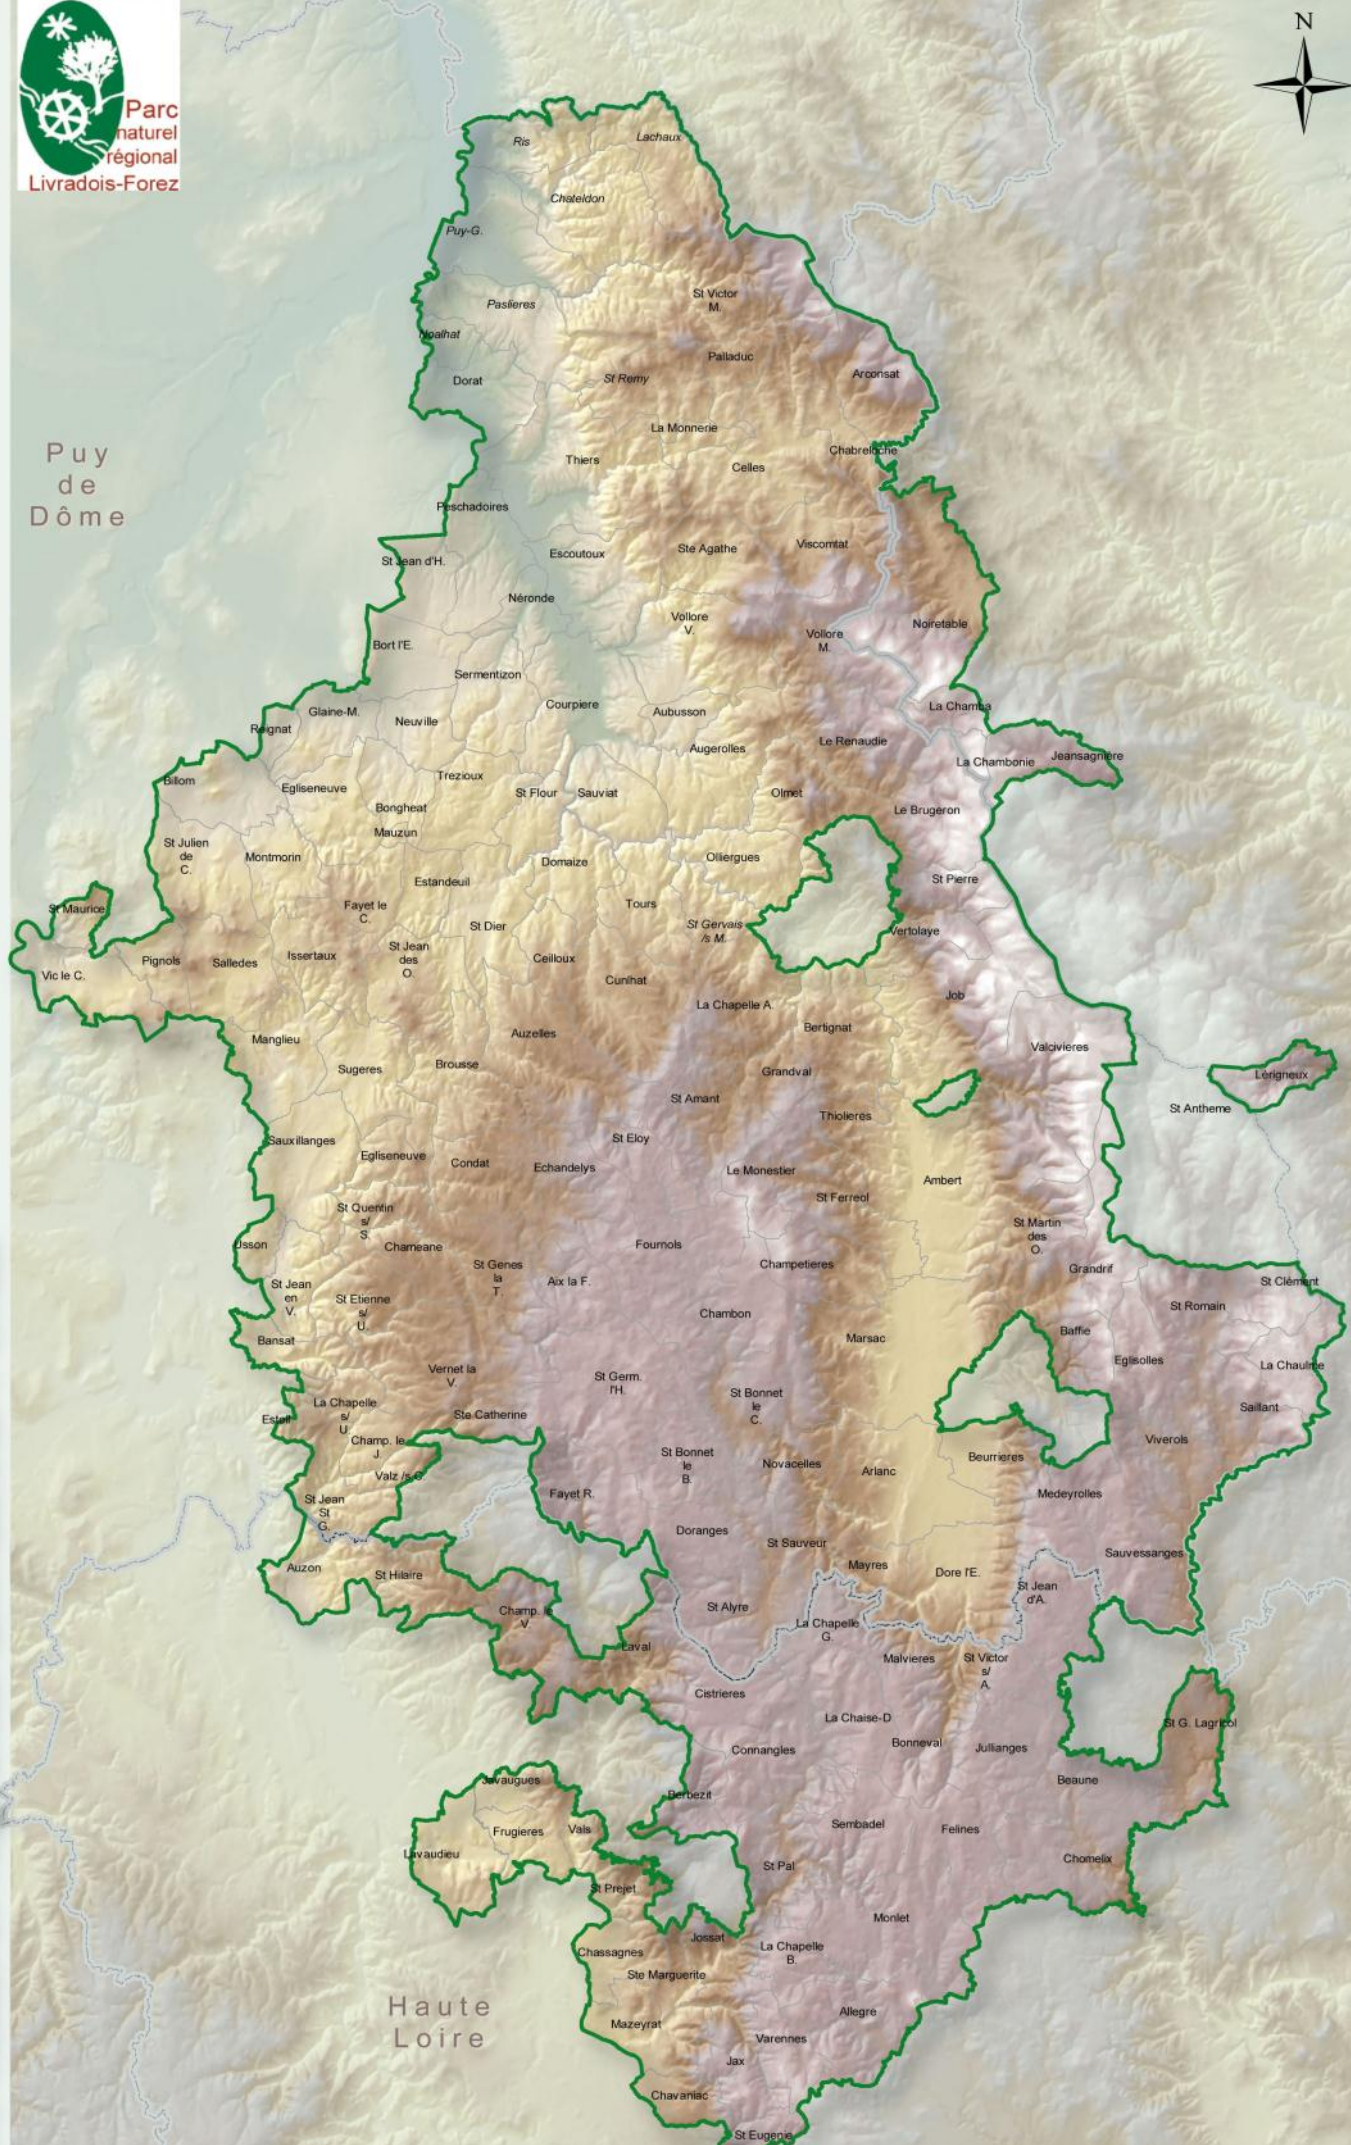

Parc naturel régional Livradois-Forez

Puy de Dôme

Haute Loire

Sources : BDCarto©IGN98, PNRLF © Parc Livradois Forez 04/2011