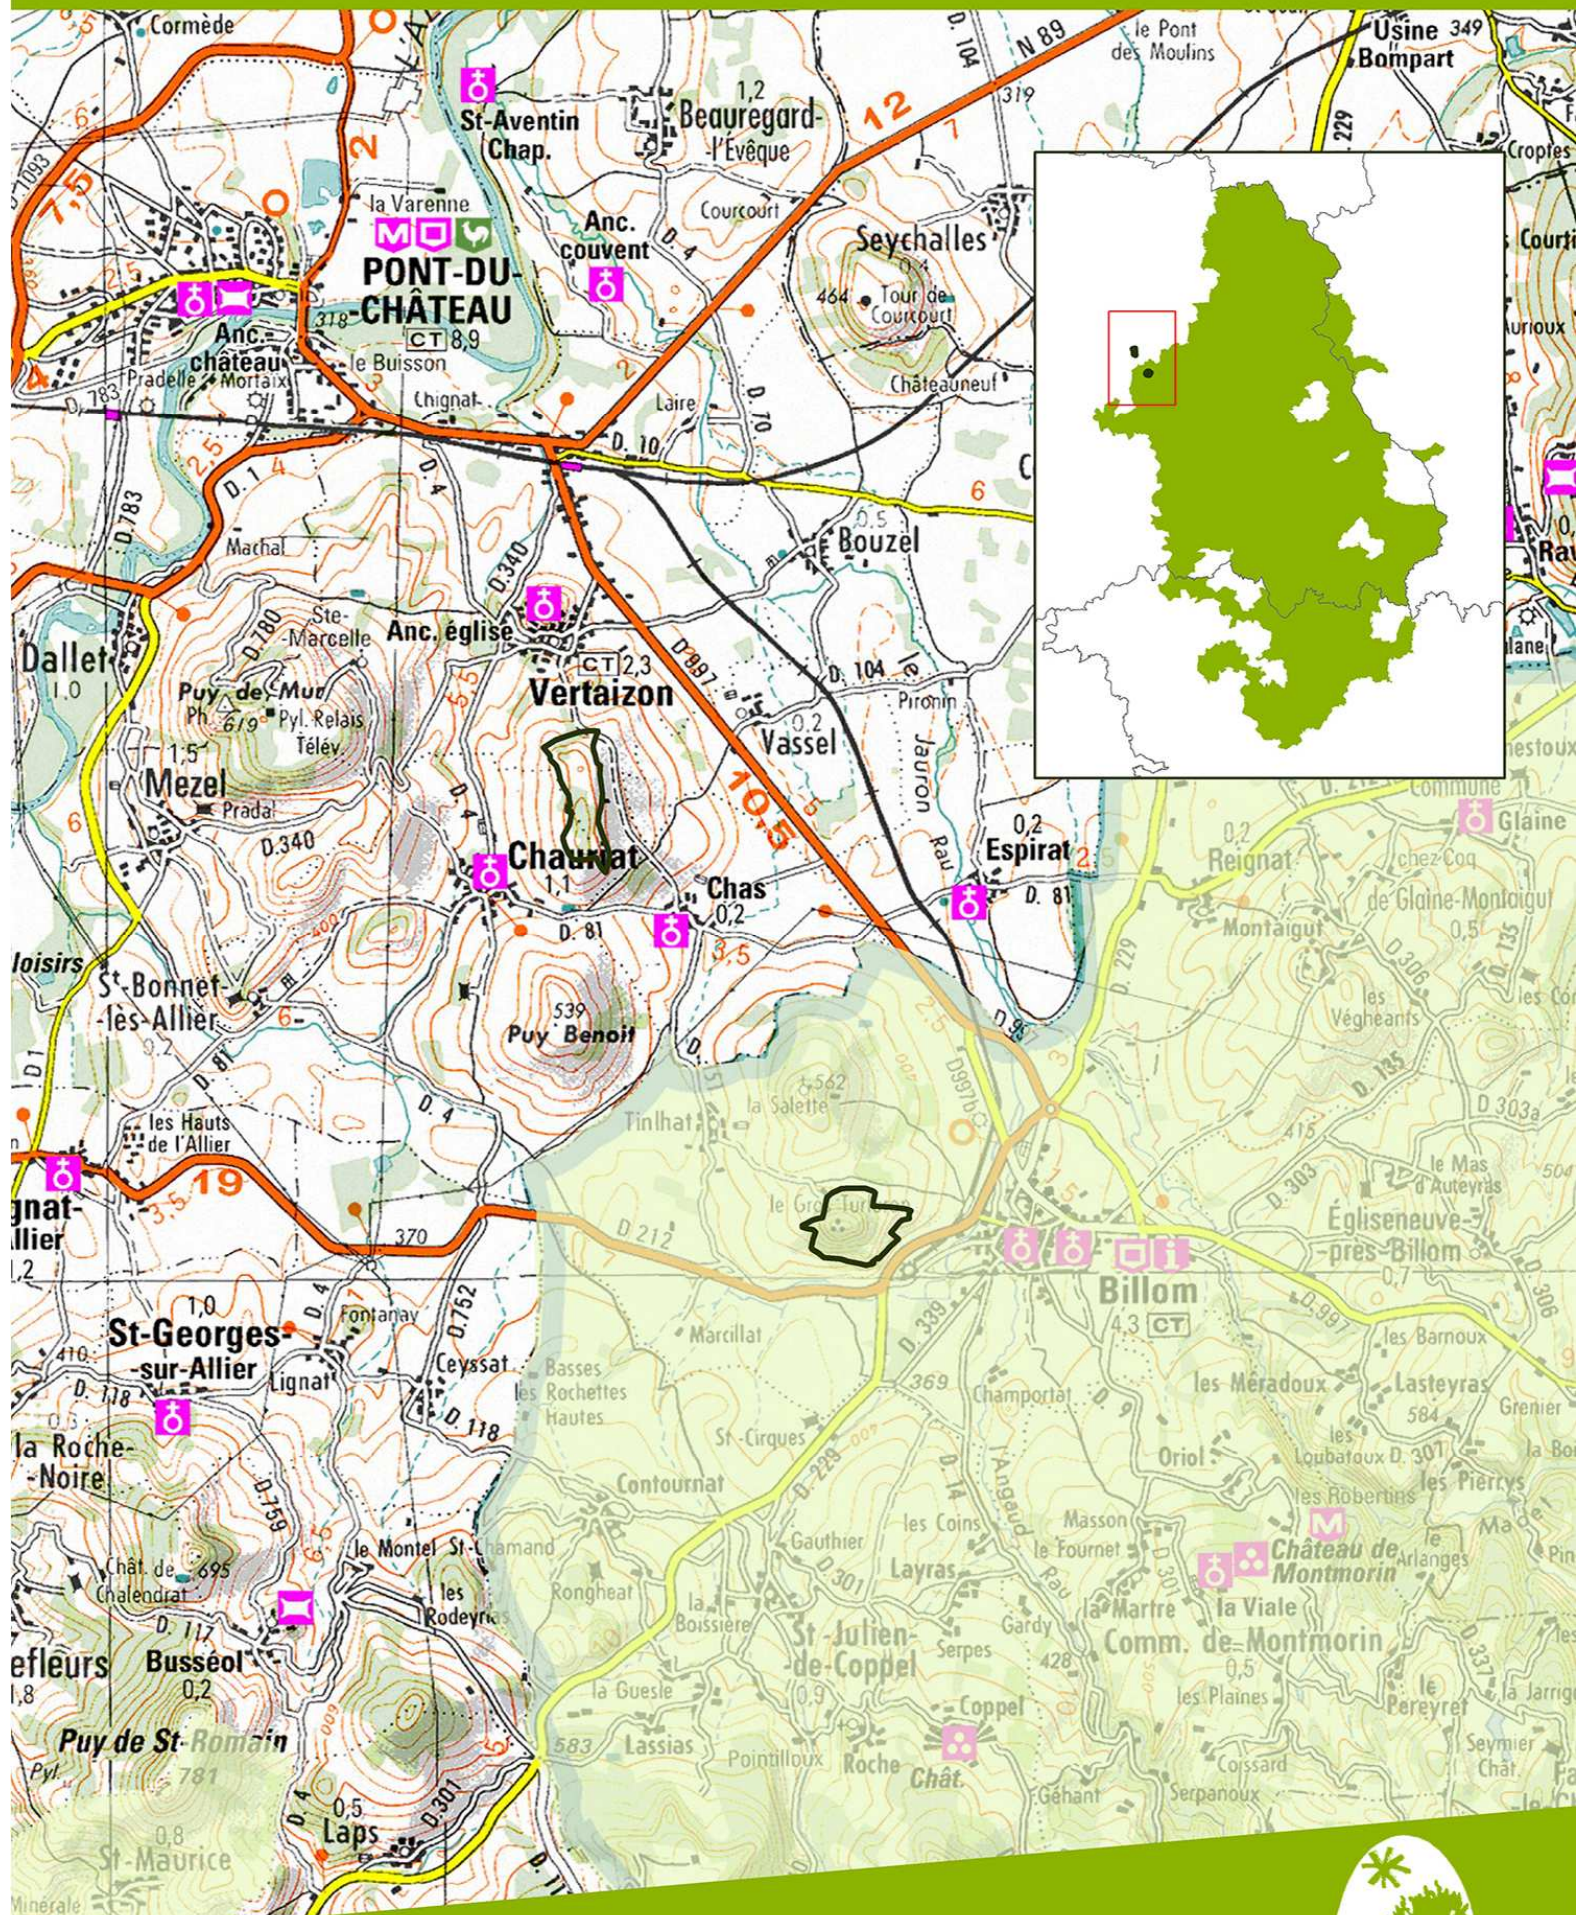

Site Natura 2000 des puits de Pileyre et Turluron (FR 8301048)

1 km

-  Périmètre Natura 2000
-  Parc naturel régional Livradois-Forez

Sources : SCAN100® © IGN, PNR Livradois-Forez
Réalisation : H. CARILLO, © PNR LF, mars 2014

Parc
naturel
régional
Livradois-Forez