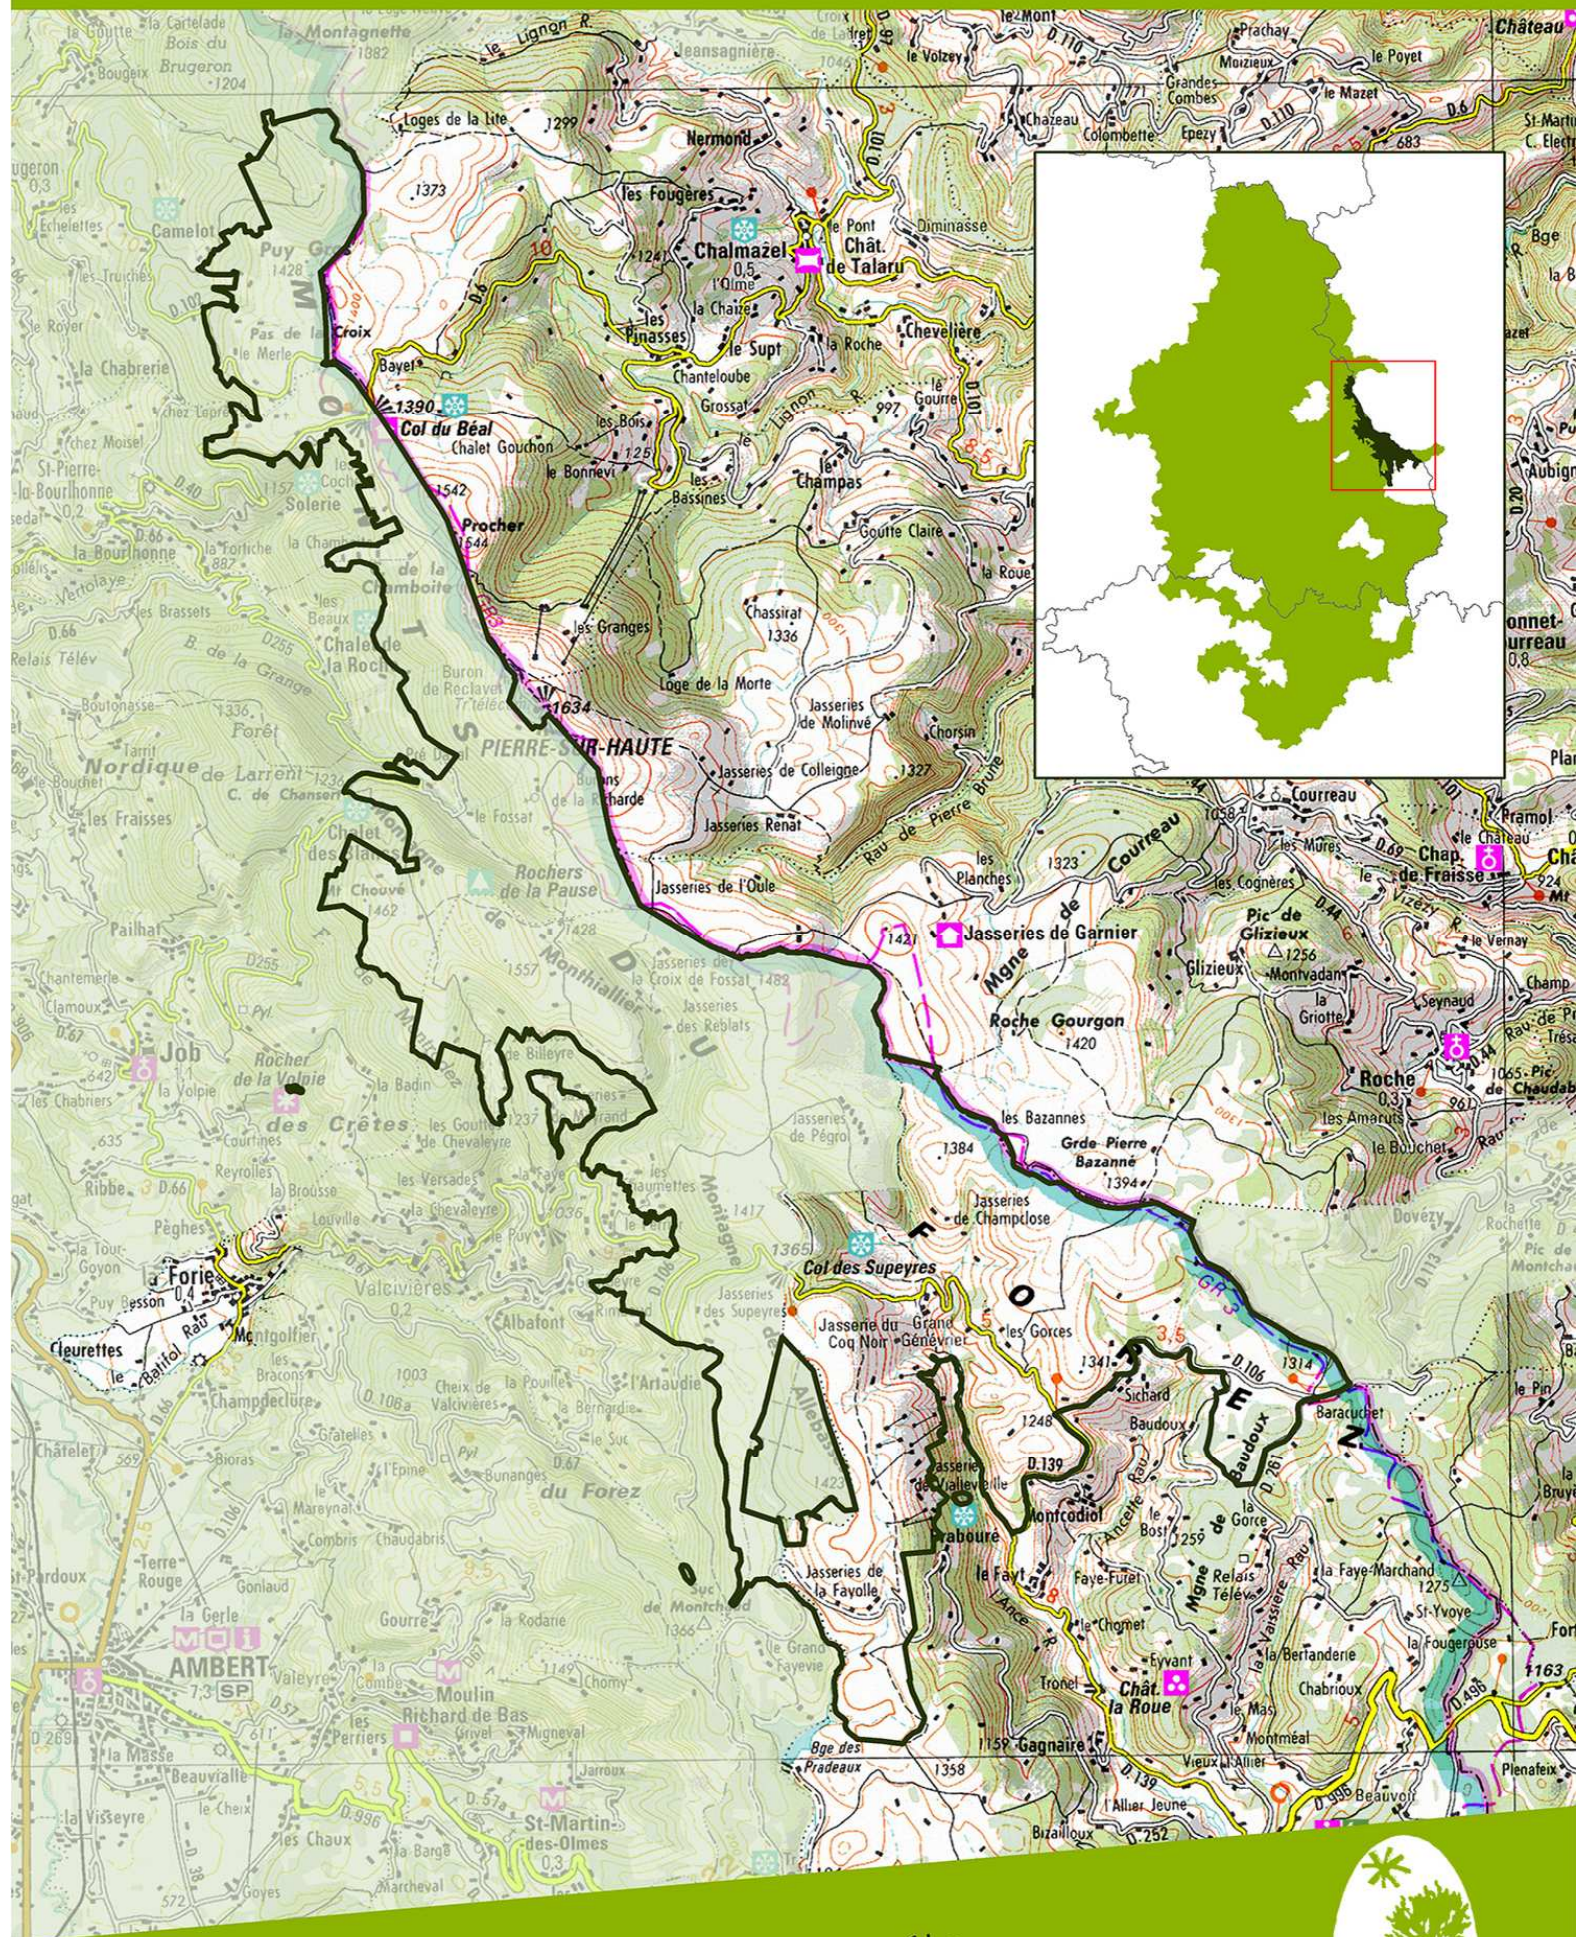

Site Natura 2000 des monts du Forez (FR 8301030)

1km

 Périmètre Natura 2000

 Parc naturel régional Livradois-Forez

Sources : SCAN100® © IGN, PNR Livradois-Forez
Réalisation : H. CARILLO, © PNR LF, mars 2014

Parc
naturel
régional
Livradois-Forez