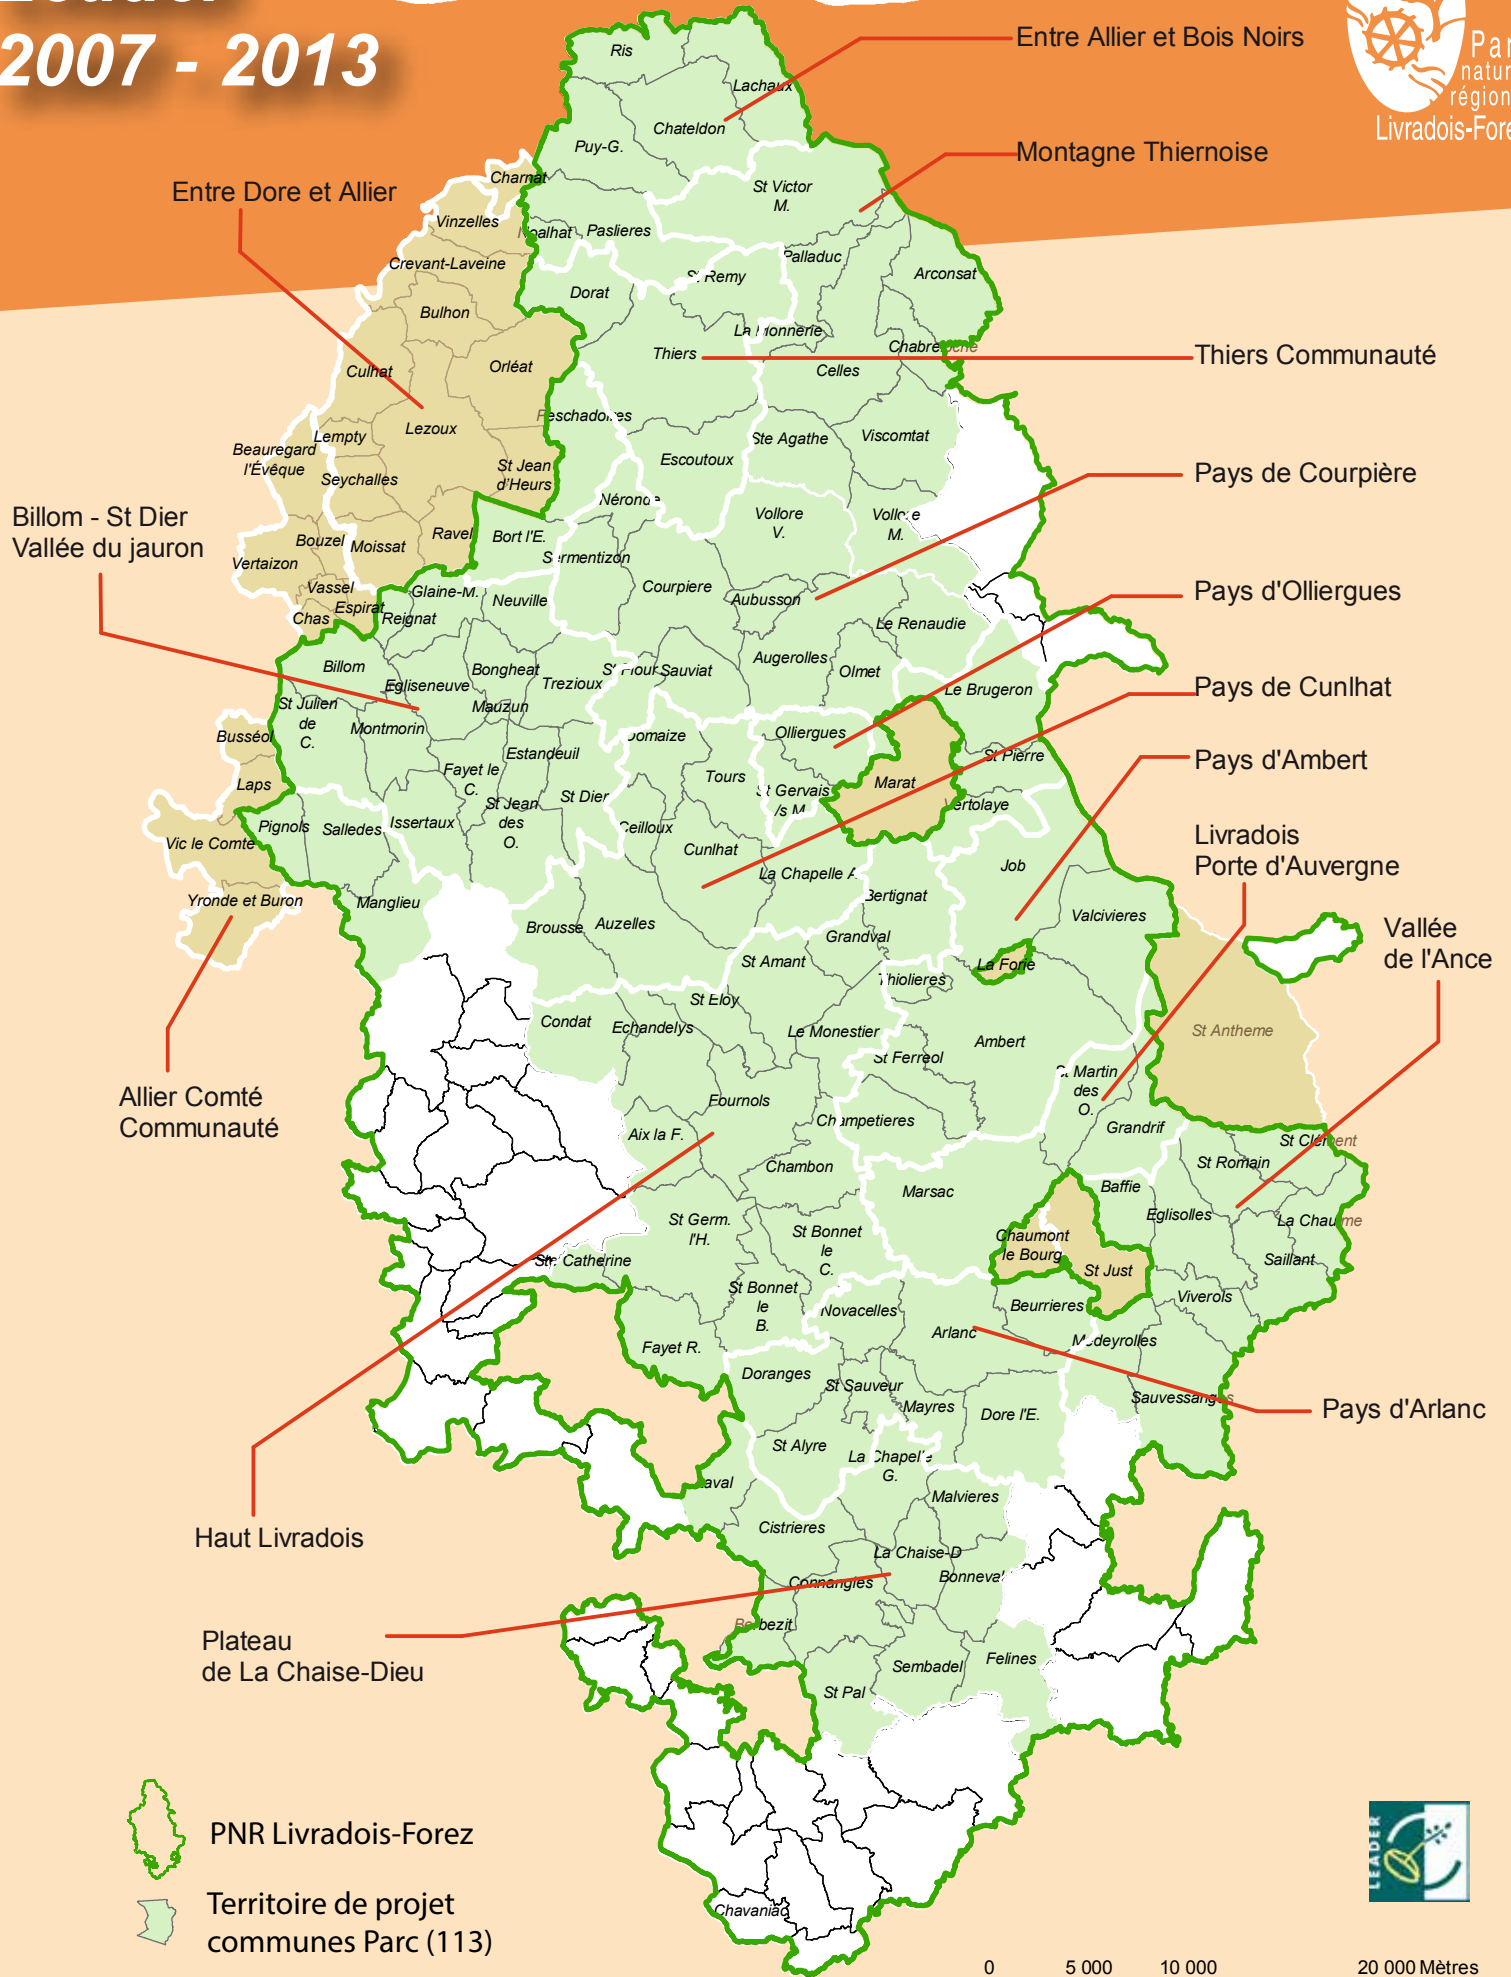

Leader 2007 - 2013

Parc naturel régional Livradois-Forez

-  PNR Livradois-Forez
-  Territoire de projet communes Parc (113)
-  Territoire de projet communes non Parc (23)