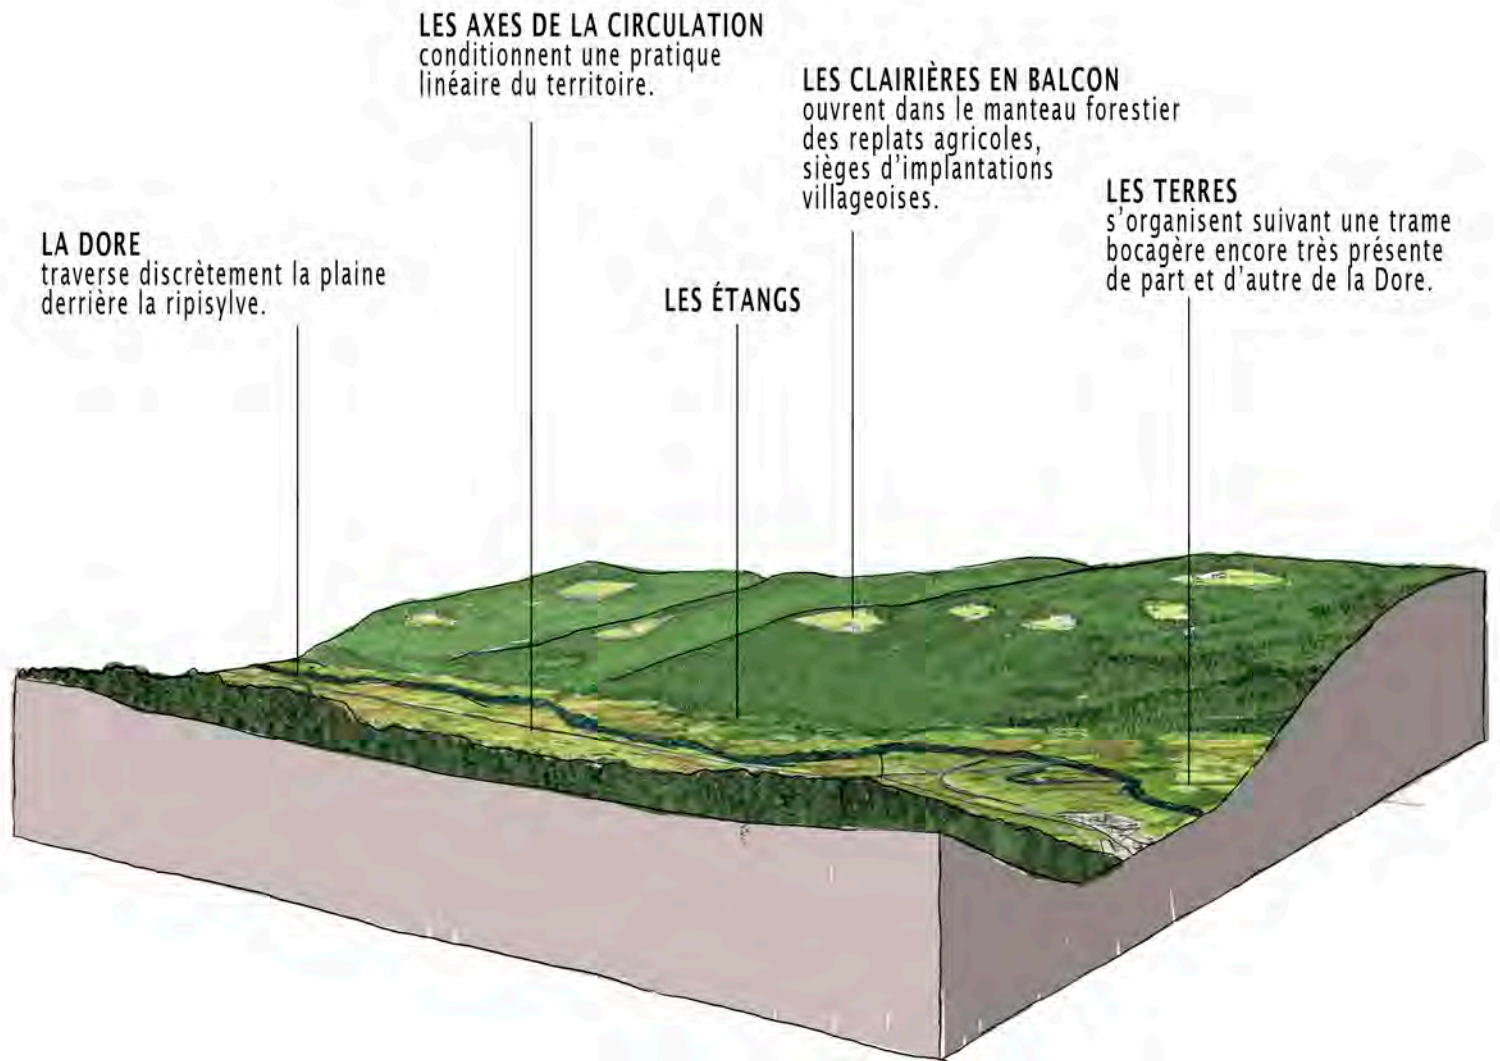

Fiche terrain

ZONE PAYSAGÈRE : LA VALLÉE DE LA DORE

LA VALLÉE DE LA DORE ILLUSTRATION TYPE

La vallée de la Dore

Quels renseignements trouves-tu ?	Relief	Végétation	Habitat	Activités humaines	Autres
Au troisième plan	Monts du Forez	-Bois de résineux et de feuillus -Clairières agropastorales	Hameaux et fermes isolées	Sylviculture Agriculture	
Au deuxième plan	Vallée		Villes et villages	Activités urbaines Grandes cultures	Axe de circulation Lignes électriques
Au premier plan	Pentes du Livradois	-Prairie -Arbres isolés -Bosquets de résineux		Elevage	Lignes électriques Clôtures

Fiche 2 lecture de paysage Vallée de la Dore

Quels Renseignements	le relief	Végétation	Habitat	Activités humaines	Autre
3 ^{ème} plan					
2 ^{ème} plan					
1 ^{er} plan					

La vallée de la Dore

Quels renseignements trouves-tu ?	Relief	Végétation	Habitat	Activités humaines	Autres
Au troisième plan					
Au deuxième plan					
Au premier plan					