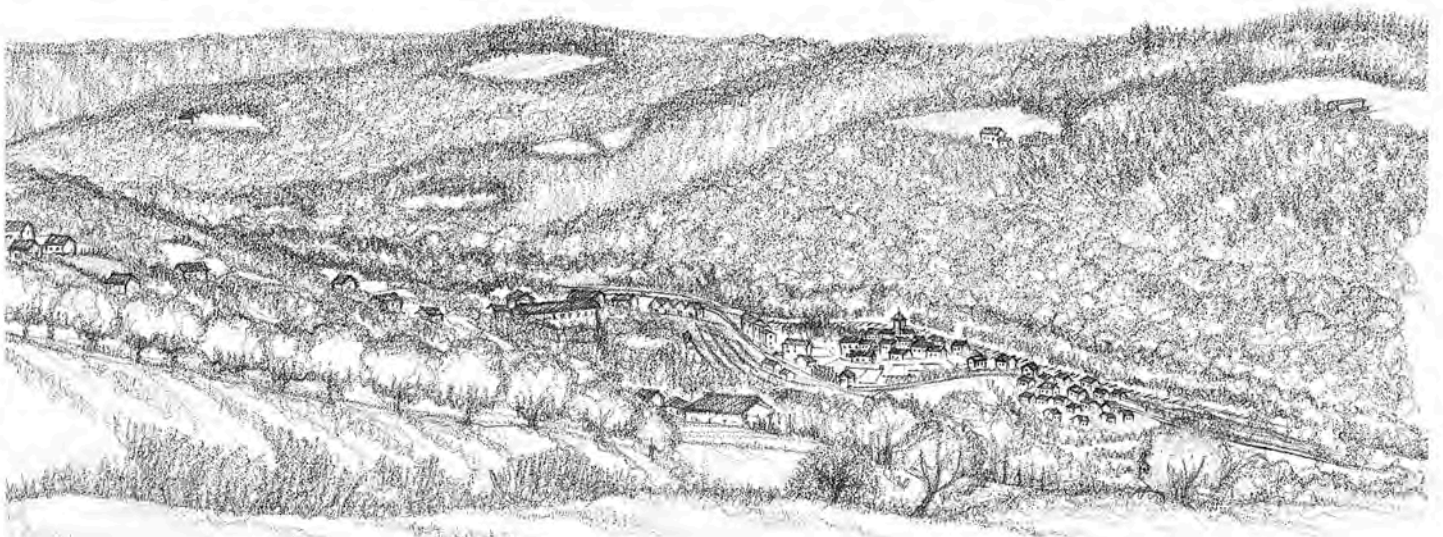

Fiche terrain

ZONE PAYSAGÈRE : LA VALLÉE DE LA DORE

LA VALLÉE DE LA DORE ILLUSTRATION TYPE

La vallée de la Dore

Quels renseignements trouves-tu ?	Relief	Végétation	Habitat	Activités humaines	Autres
Au troisième plan	Monts du Forez	-Bois de résineux et de feuillus -Clairières agropastorales	Hameaux et fermes isolées	Sylviculture Agriculture	
Au deuxième plan	Vallée		Villes et villages	Activités urbaines Grandes cultures	Axe de circulation Lignes électriques
Au premier plan	Pentes du Livradois	-Prairie -Arbres isolés -Bosquets de résineux		Elevage	Lignes électriques Clôtures

Fiche 2 lecture de paysage Vallée de la Dore

Quels Renseignements	le relief	Végétation	Habitat	Activités humaines	Autre
3 ^{ème} plan					
2 ^{ème} plan					
1 ^{er} plan					

La vallée de la Dore

Quels renseignements trouves-tu ?	Relief	Végétation	Habitat	Activités humaines	Autres
Au troisième plan					
Au deuxième plan					
Au premier plan					